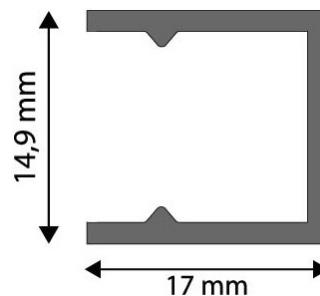

Avide Műanyag Profil IP68 Rögzítő Klip

Termékkód:	AAP-IP-CLIP
Termék honlap:	avidelighting.hu/qr/AAP-IP-CLIP
Adatlap azonosító:	AB-190518
Forgalmazó:	Bramcke Hungary Kft.
Cím:	4031 Debrecen, Kishatár utca 17.

QR kód:

Kiállítás: 2024-10-03

Oldalszám: 2/3

TERMÉKMÉRET

Szélesség:	14,9mm
Magasság:	17mm
Mélység:	

TERMÉKDOBOZ

Vonalkód:	5999097910666
Csomagolás:	1/b
Méret:	
Nettó súly:	3g
Bruttó súly:	3,2g

KARTON

Vonalkód:	5999097910673
Csomagolás:	1/b
Méret:	
Nettó súly:	0,003kg
Bruttó súly:	0,0032kg

RAKLAP PÉLDA

Magasság:	
Szélesség:	120cm (std Euro pallet)
Mélység:	80cm (std Euro pallet)
Karton / raklap:	1karton/raklap
Karton / sor:	
Nettó súly:	0,003kg
Bruttó súly:	0,0032kg

TERMÉK KÉP

KÖRVONAL