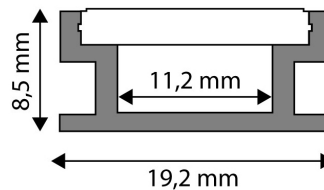

QR kód:

Kiállítva: 2024-10-03

Oldalszám: 2/3

TERMÉKMÉRET

Szélesség:	19,2mm
Magasság:	8,5mm
Mélység:	1 000mm

TERMÉK KÉP

TERMÉKDOBOZ

Vonalkód:	5999097910505
Csomagolás:	1/b
Méret:	19,2mm x 1 020mm x 8,5mm
Nettó súly:	86g
Bruttó súly:	97g

KÖRVONAL

KARTON

Vonalkód:	5999097910512
Csomagolás:	1/b
Méret:	1 070mm x 200mm x 160mm
Nettó súly:	0,086kg
Bruttó súly:	0,097kg

RAKLAP PÉLDA

Magasság:	
Szélesség:	120cm (std Euro pallet)
Mélység:	80cm (std Euro pallet)
Karton / raklap:	1karton/raklap
Karton / sor:	
Nettó súly:	0,086kg
Bruttó súly:	0,097kg