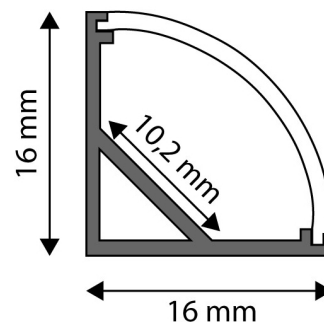

TERMÉKMÉRET

Szélesség:	16mm
Magasság:	16mm
Mélység:	1 000mm

TERMÉKDOBOZ

Vonalkód:	5999562289723
Csomagolás:	1/b
Méret:	16mm x 1 020mm x 16mm
Nettó súly:	86g
Bruttó súly:	97g

KARTON

Vonalkód:	5999562289730
Csomagolás:	1/b
Méret:	1 070mm x 200mm x 160mm
Nettó súly:	0,086kg
Bruttó súly:	0,097kg

RAKLAP PÉLDA

Magasság:	
Szélesség:	120cm (std Euro pallet)
Mélység:	80cm (std Euro pallet)
Karton / raklap:	1karton/raklap
Karton / sor:	
Nettó súly:	0,086kg
Bruttó súly:	0,097kg

TERMÉK KÉP

KÖRVONAL

Avide Alu Profil Sarok 1m