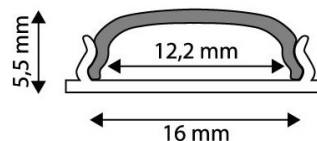

Avide Alu Profil Hajlítható Borítólap Opál 1m

Termékkód:	AAP-B-COV-M-1M
Termék honlap:	avidelighting.hu/qr/AAP-B-COV-M-1M
Adatlap azonosító:	AB-190518
Forgalmazó:	Bramcke Hungary Kft.
Cím:	4031 Debrecen, Kishatár utca 17.

QR kód:

Kiállítás: 2024-10-03

Oldalszám: 2/3

TERMÉKMÉRET

Szélesség:	16mm
Magasság:	5,5mm
Mélység:	1 000mm

TERMÉK KÉP

TERMÉKDOBOZ

Vonalkód:	5999097910864
Csomagolás:	1/b
Méret:	16mm x 1 020mm x 5,5mm
Nettó súly:	86g
Bruttó súly:	97g

KÖRVONAL

KARTON

Vonalkód:	5999097910871
Csomagolás:	1/b
Méret:	1 070mm x 190mm x 170mm
Nettó súly:	0,086kg
Bruttó súly:	0,097kg

RAKLAP PÉLDA

Magasság:	
Szélesség:	120cm (std Euro pallet)
Mélység:	80cm (std Euro pallet)
Karton / raklap:	1karton/raklap
Karton / sor:	
Nettó súly:	0,086kg
Bruttó súly:	0,097kg