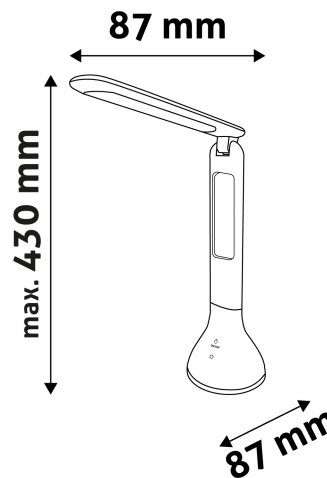

Avide LED Asztali Lámpa RGB Naptár Fehér 4W

Termékkód:	ABDLRGB-CALENDAR-4W
Termék honlap:	avidelighting.hu/qr/ABDLRGB-CALENDAR-4W
Adatlap azonosító:	AB-190518
Forgalmazó:	Bramcke Hungary Kft.
Cím:	4031 Debrecen, Kishatár utca 17.

QR kód:

Kiállítás: 2024-10-03

Oldalszám: 2/3

TERMÉKMÉRET

Szélesség:	87mm
Magasság:	263mm
Mélység:	

TERMÉKDOBOZ

Vonalkód:	5999562287620
Csomagolás:	1/b 25/k 400/r
Méret:	92mm x 92mm x 270mm
Nettó súly:	258g
Bruttó súly:	351g

KARTON

Vonalkód:	5999562287637
Csomagolás:	1/b 25/k 400/r
Méret:	480mm x 475mm x 290mm
Nettó súly:	6,45kg
Bruttó súly:	8,775kg

RAKLAP PÉLDA

Magasság:	
Szélesség:	120cm (std Euro pallet)
Mélység:	80cm (std Euro pallet)
Karton / raklap:	16karton/raklap
Karton / sor:	
Nettó súly:	103,2kg
Bruttó súly:	140,4kg

TERMÉK KÉP

KÖRVONAL