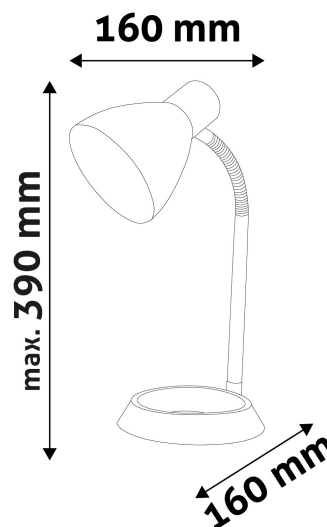

TECHNIKAI RÉSZLETEK

Teljesítmény:	40W
Feszültség tartomány:	220-240V
Beépített akkumulátor:	Nem
Világítási szög:	360°
Fényerő szabályozhatóság:	Nem
Fényáram:	380lm
Színhőmérséklet:	2 700K
Élettartam:	30 000 óra
Energia hatékonyság:	
LED-típusa:	
LED-ek száma:	
CRI:	>80
IP Védettség:	IP20

QR kód:

Kiállítás: 2024-10-03

Oldalszám: 2/3

TERMÉKMÉRET

Szélesség:	160mm
Magasság:	330mm
Mélység:	

TERMÉK KÉP

KÖRVONAL

TERMÉKDOBOZ

Vonalkód:	5999097907505
Csomagolás:	1/b 12/k 144/r
Méret:	155mm x 250mm x 155mm
Nettó súly:	784g
Bruttó súly:	925g

KARTON

Vonalkód:	5999097907512
Csomagolás:	1/b 12/k 144/r
Méret:	485mm x 520mm x 330mm
Nettó súly:	9,408kg
Bruttó súly:	11,1kg

RAKLAP PÉLDA

Magasság:	
Szélesség:	120cm (std Euro pallet)
Mélység:	80cm (std Euro pallet)
Karton / raklap:	12karton/raklap
Karton / sor:	4db
Nettó súly:	112,896kg
Bruttó súly:	133,2kg

Avide Basic Asztali Lámpa O Talpú Fehér + LED fényforrás