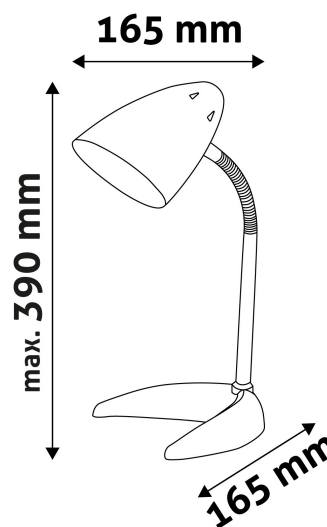

Avide Basic Asztali Lámpa C talpú S Ezüst

Termékkód:	ABDLC-S
Termék honlap:	avidelighting.hu/qr/ABDLC-S
Adatlap azonosító:	AB-190518
Forgalmazó:	Bramcke Hungary Kft.
Cím:	4031 Debrecen, Kishatár utca 17.

QR kód:

Kiállítás: 2024-10-03

Oldalszám: 2/3

TERMÉKMÉRET

Szélesség:	165mm
Magasság:	370mm
Mélység:	165mm

TERMÉKDOBOZ

Vonalkód:	5999097908427
Csomagolás:	1/b 12/k 192/r
Méret:	175mm x 230mm x 175mm
Nettó súly:	714g
Bruttó súly:	855g

KARTON

Vonalkód:	5999097908434
Csomagolás:	1/b 12/k 192/r
Méret:	545mm x 365mm x 480mm
Nettó súly:	8,568kg
Bruttó súly:	10,26kg

RAKLAP PÉLDA

Magasság:	
Szélesség:	120cm (std Euro pallet)
Mélység:	80cm (std Euro pallet)
Karton / raklap:	16karton/raklap
Karton / sor:	4db
Nettó súly:	137,088kg
Bruttó súly:	164,16kg

TERMÉK KÉP

KÖRVONAL