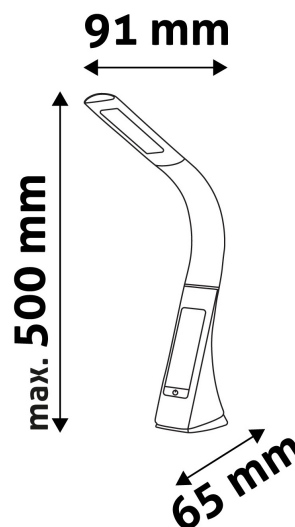

Avide LED Asztali Lámpa Üzleti Bőrhatású Naptár Fekete 6W

Termékkód:	ABLDL-BLC-6W-BL
Termék honlap:	avidelighting.hu/qr/ABLDL-BLC-6W-BL
Adatlap azonosító:	AB-190518
Forgalmazó:	Bramcke Hungary Kft.
Cím:	4031 Debrecen, Kishatár utca 17.

QR kód:

Kiállítva: 2024-10-03

Oldalszám: 2/4

TERMÉKMÉRET

Szélesség:	91mm
Magasság:	500mm
Mélység:	

TERMÉKDOBOZ

Vonalkód:	5999562280560
Csomagolás:	1/b 12/k 288/r
Méret:	186mm x 305mm x 68mm
Nettó súly:	548g
Bruttó súly:	856g

KARTON

Vonalkód:	5999562280577
Csomagolás:	1/b 12/k 288/r
Méret:	440mm x 320mm x 400mm
Nettó súly:	6,576kg
Bruttó súly:	10,272kg

RAKLAP PÉLDA

Magasság:	
Szélesség:	120cm (std Euro pallet)
Mélység:	80cm (std Euro pallet)
Karton / raklap:	24karton/raklap
Karton / sor:	
Nettó súly:	157,824kg
Bruttó súly:	246,528kg

TERMÉK KÉP

KÖRVONAL