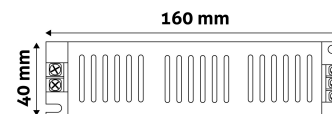

PRODUCT OUTLINE